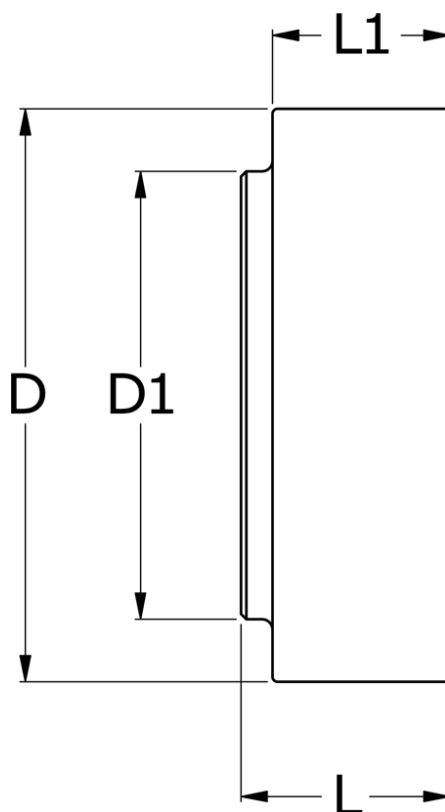

Varenummer: 330605801
Beskrivelse: Koblingsdel N-Eupex str. 58
Part 1 (inkl. gummi) uboret

Mål

D	= 58
D1	= 58
L	= 20
L1	= 20
Max boring	= 19
Moment (Nm)	= 19